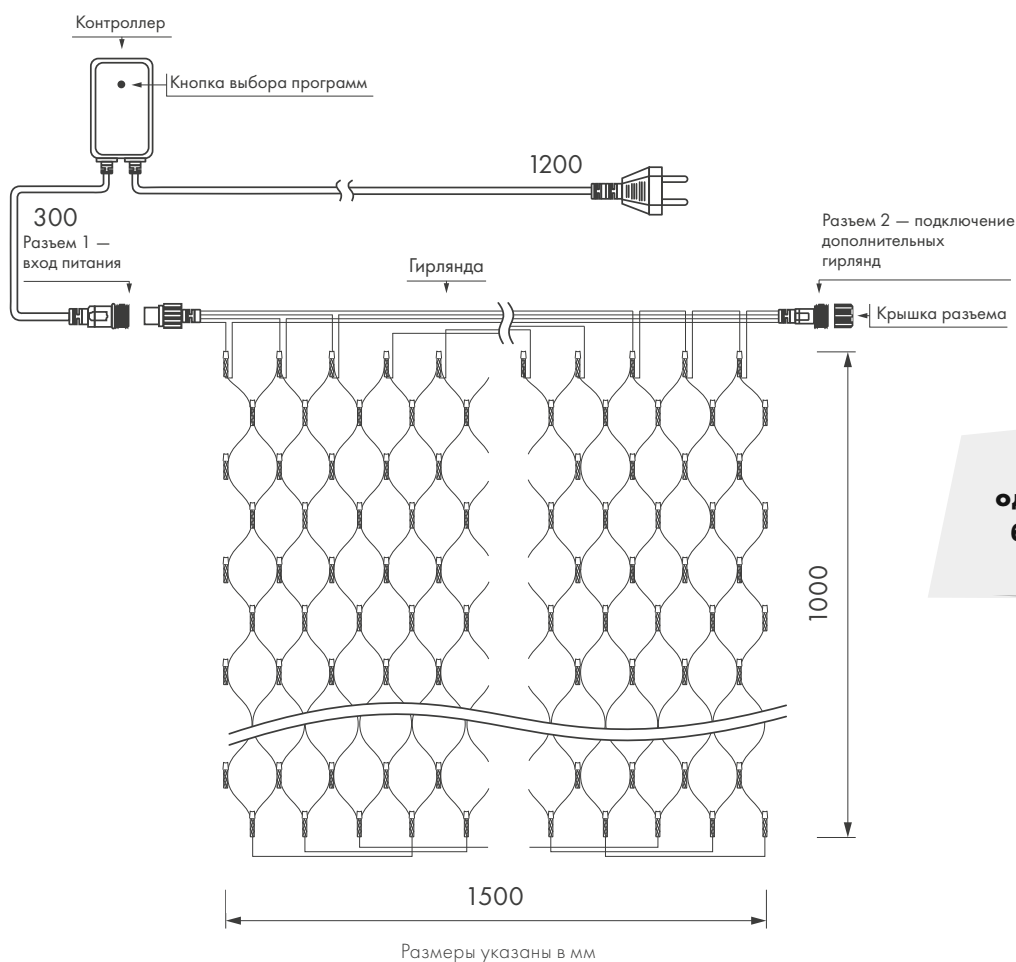

Цвета свечения

Провод

Схема подключения

**Соединение до 20
одноцветных гирлянд
без дополнительных
аксессуаров.**

500 г
вес гирлянды

НЕ ЖДИТЕ ПОВОДА —
СОЗДАВАЙТЕ ПРАЗДНИК
ПО СВОЕМУ ЖЕЛАНИЮ!

СВЕТОВОЙ ДЕКОР
AR DECOLED